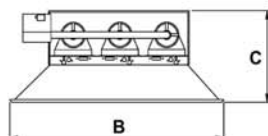

Тип	Размеры, мм			Вес кг	Подключение газа
	A	B	C		
CR6	570	340	240	9,5	ø 1/2"
CR9	760	340	240	11,5	ø 1/2"
CR12	940	340	240	13,5	ø 1/2"
CR15	1270	480	300	16,5	ø 1/2"
CR18	900	650	300	21	ø 1/2"
CR24	1090	650	300	24,5	ø 1/2"
CR30	1270	650	300	27,5	ø 1/2"
CR36	1090	810	300	32,5	ø 1/2"
CR45	1270	810	300	38,5	ø 1/2"